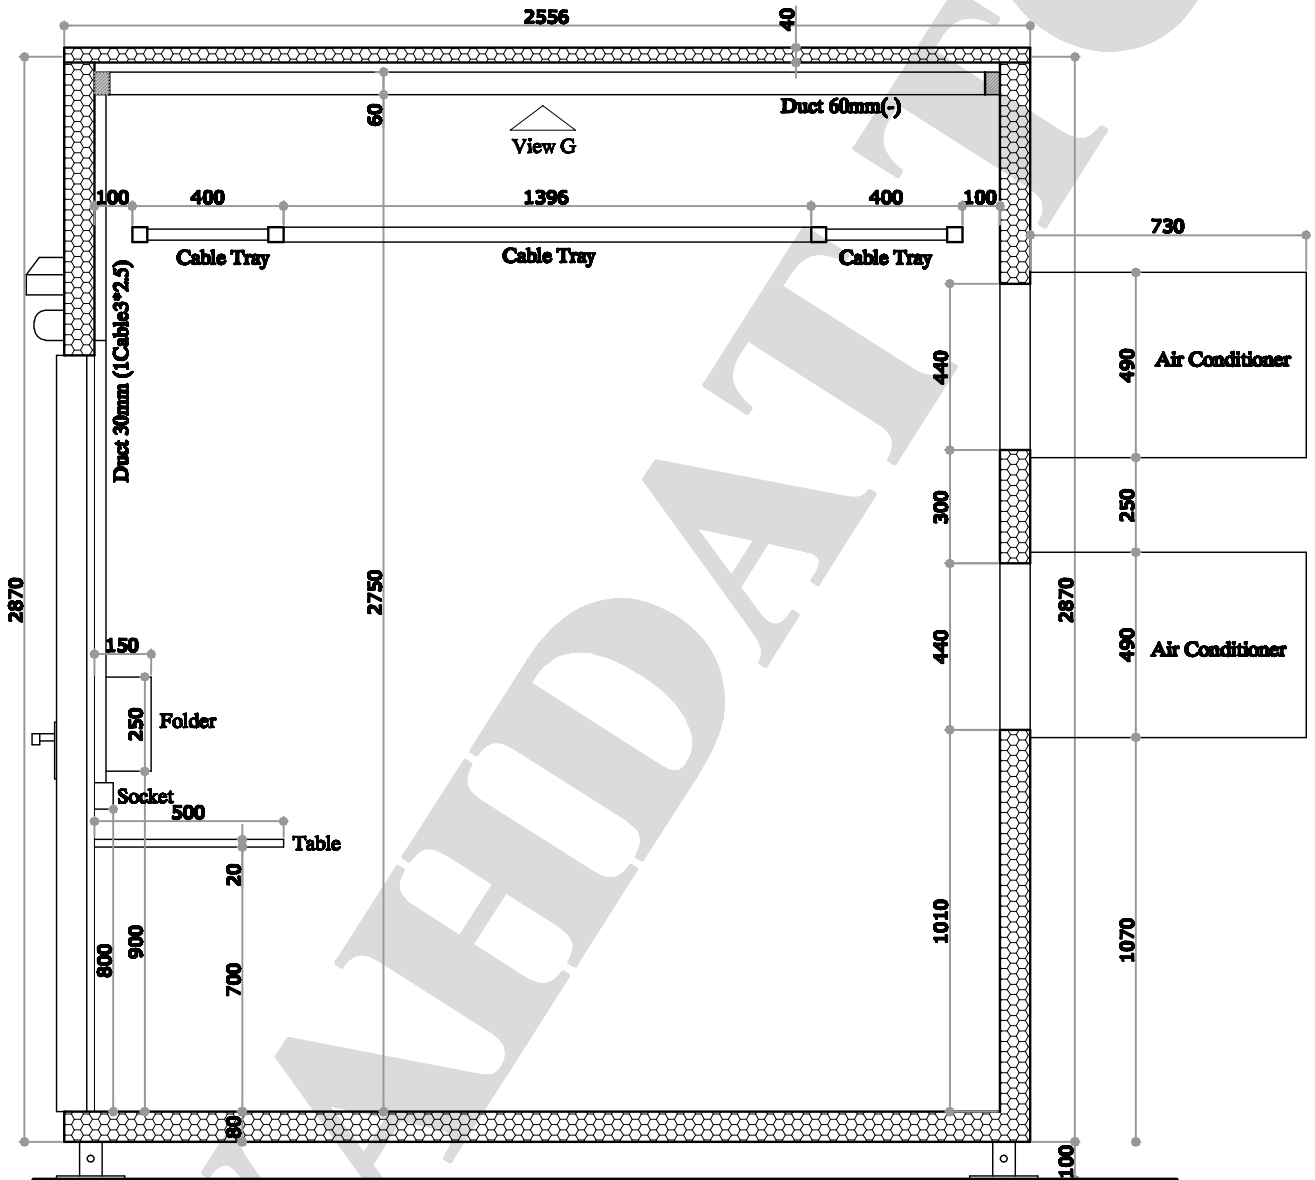

VAHDAT TC Co.

Plan

Scale : 1/20

VAHDAT TC Co.

Cable Tray Plan

Scale : 1/20

VAHDAT TC Co.

View A

Scale : 1/20

VAHDAT TC Co.

View B

Scale : 1/20

VAHDAT TC Co.

View C

Scale : 1/20

VAHDAT TC Co.

View D

Scale : 1/20

VAHDAT TC Co.

Detail A

View E

Scale : 1/20

VAHDAT TC Co.

View F

Scale : 1/20

VAHDAT TC Co.

View G

Scale : 1/20

VAHDAT TC Co.

Floor detail