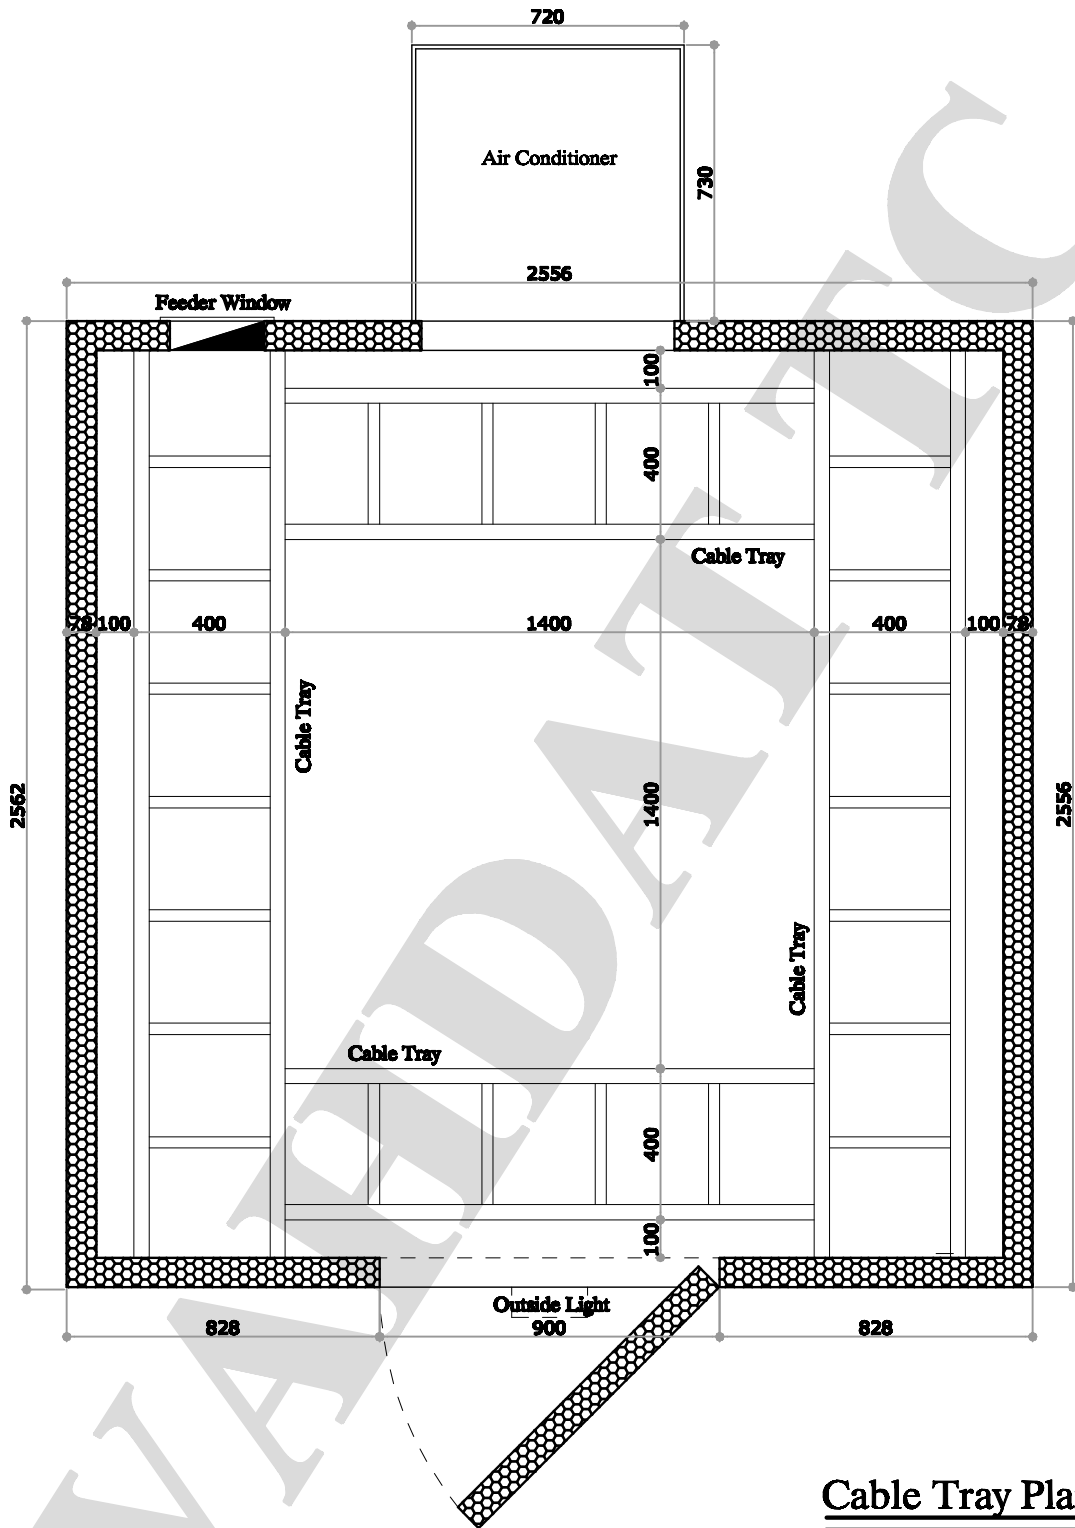

VAHDAT TC Co.

Plan

Scale : 1/20

VAHDAT TC Co.

Cable Tray Plan

Scale : 1/20

VAHDAT TC Co.

View A

Scale : 1/20

VAHDAT TC Co.

View B

Scale : 1/20

VAHDAT TC Co.

View C

Scale : 1/20

VAHDAT TC Co.

View D

Scale : 1/20

VAHDAT TC Co.

Detail A

View E

Scale : 1/20

VAHDAT TC Co.

View F

Scale : 1/20

VAHDAT TC Co.

View G

Scale : 1/20

VAHDAT TC Co.

Floor detail