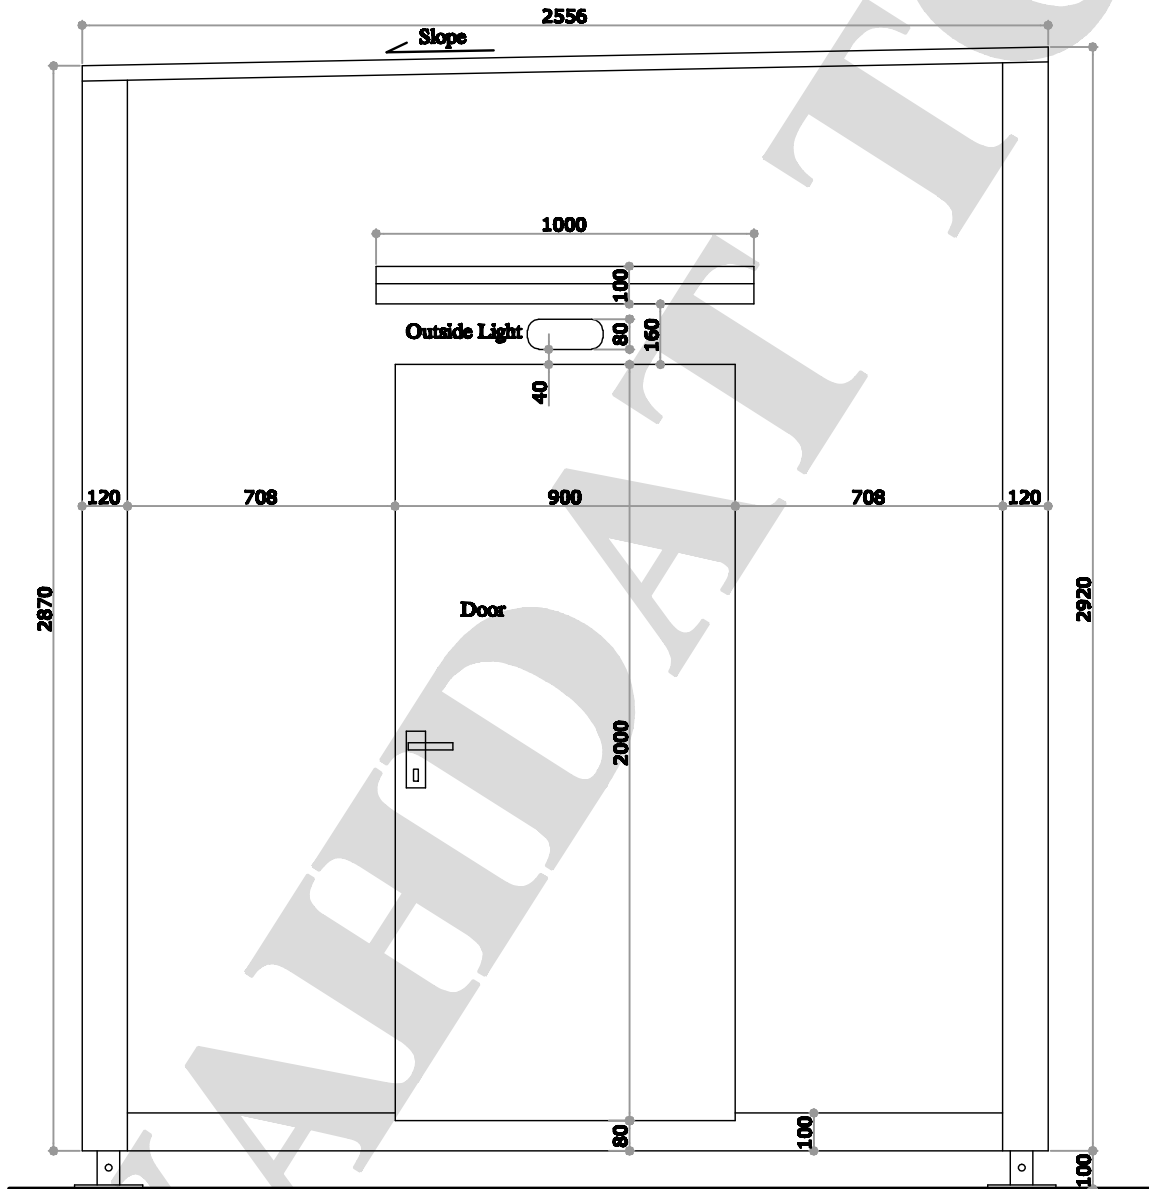

VAHDAT TC Co.

Plan

Scale : 1/20

VAHDAT TC Co.

Cable Tray Plan

Scale : 1/20

VAHDAT TC Co.

View A

Scale : 1/20

VAHDAT TC Co.

View B

Scale : 1/20

VAHDAT TC Co.

View C

Scale : 1/20

VAHDAT TC Co.

View D

Scale : 1/20

VAHDAT TC Co.

Detail A

View E

Scale : 1/20

VAHDAT TC Co.

View F

Scale : 1/20

VAHDAT TC Co.

View G

Scale : 1/20

VAHDAT TC Co.

Floor detail