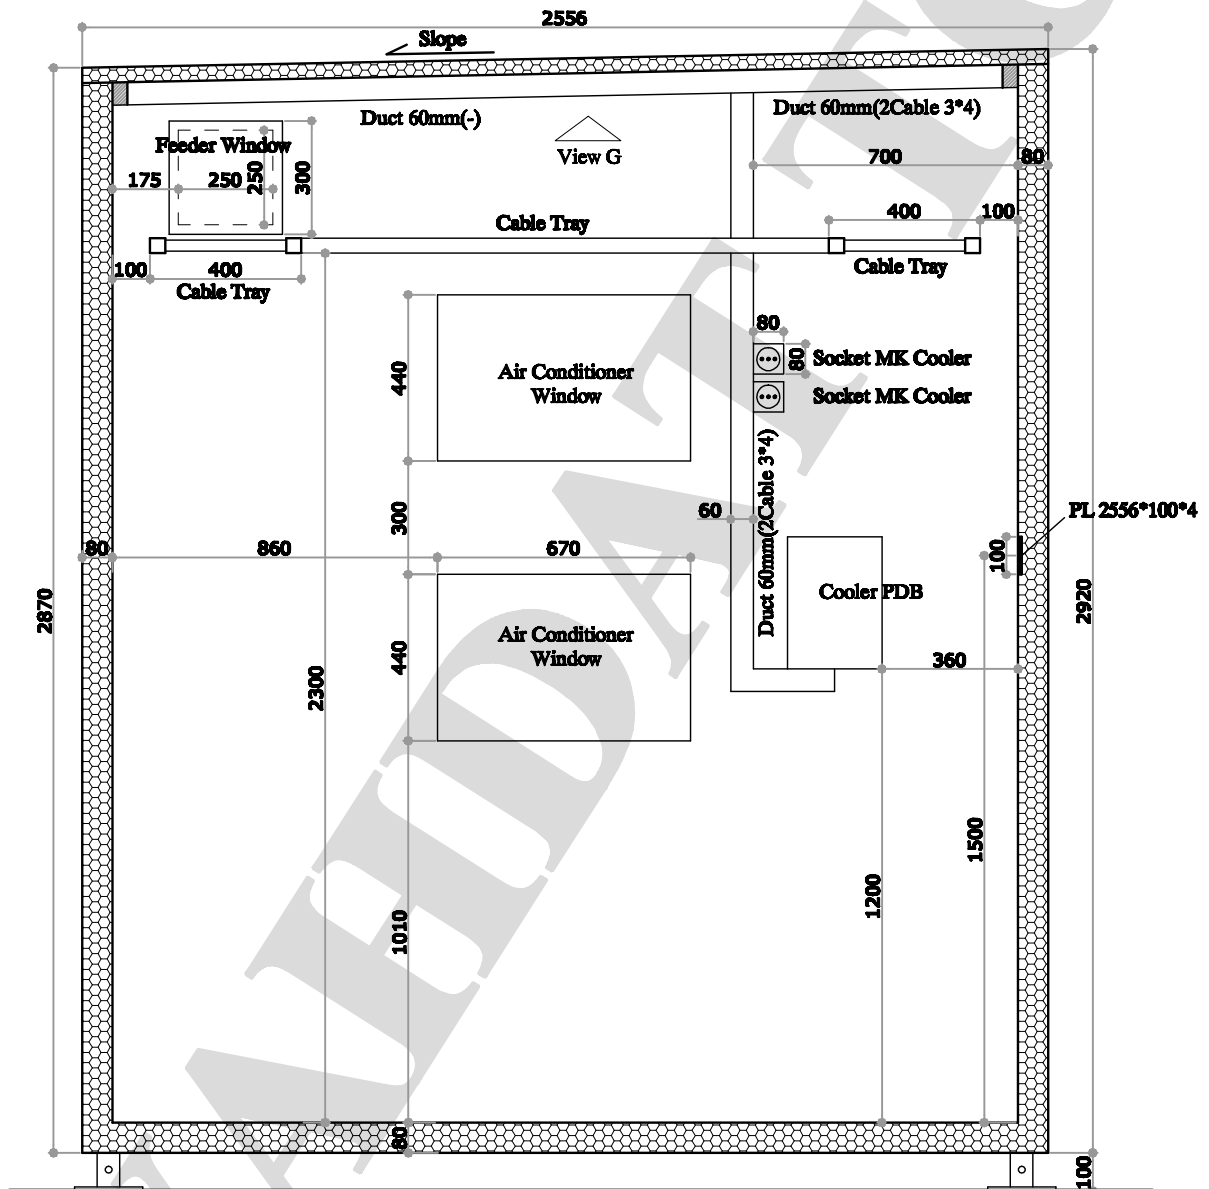

VAHDAT TC Co.

Plan

Scale : 1/20

VAHDAT TC Co.

Cable Tray Plan

Scale : 1/20

VAHDAT TC Co.

View A

Scale : 1/20

VAHDAT TC Co.

View B

Scale : 1/20

VAHDAT TC Co.

View C

Scale : 1/20

VAHDAT TC Co.

View D

Scale : 1/20

VAHDAT TC Co.

Detail A

View E

Scale : 1/20

VAHDAT TC Co.

View F

Scale : 1/20

VAHDAT TC Co.

View G

Scale : 1/20

VAHDAT TC Co.

Floor detail