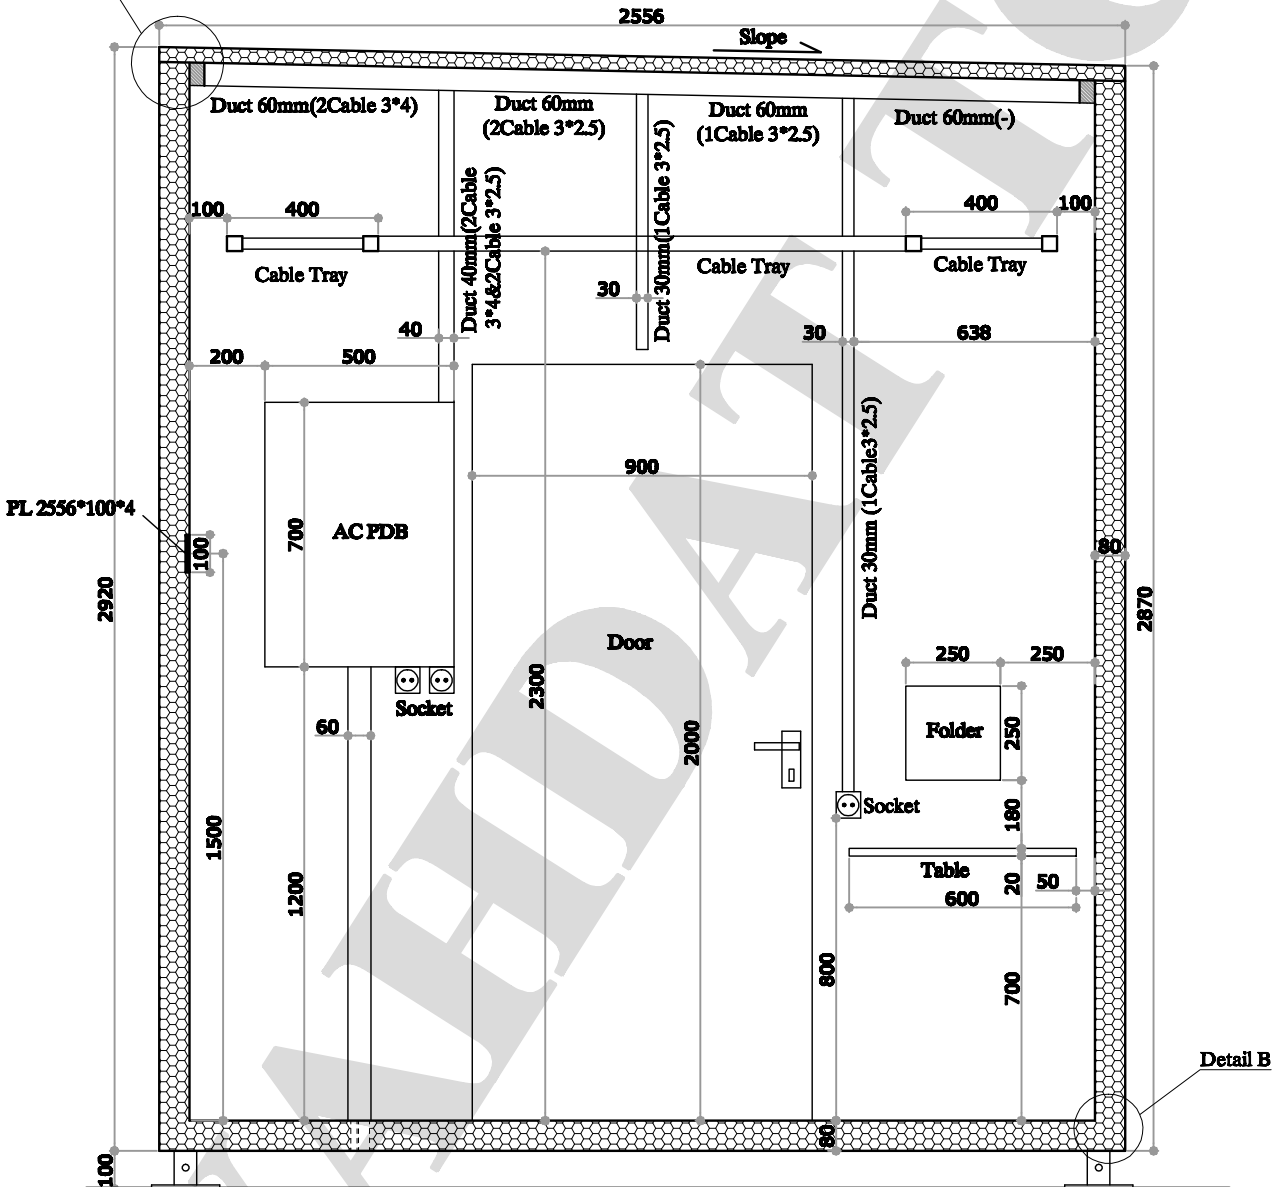

VAHDAT TC Co.

Plan

Scale : 1/20

VAHDAT TC Co.

Cable Tray Plan

Scale : 1/20

VAHDAT TC Co.

View A

Scale : 1/20

VAHDAT TC Co.

View B

Scale : 1/20

VAHDAT TC Co.

View C

Scale : 1/20

VAHDAT TC Co.

View D

Scale : 1/20

VAHDAT TC Co.

Detail A

View E

Scale : 1/20

VAHDAT TC Co.

View F

Scale : 1/20

VAHDAT TC Co.

View G

Scale : 1/20

VAHDAT TC Co.

Floor detail