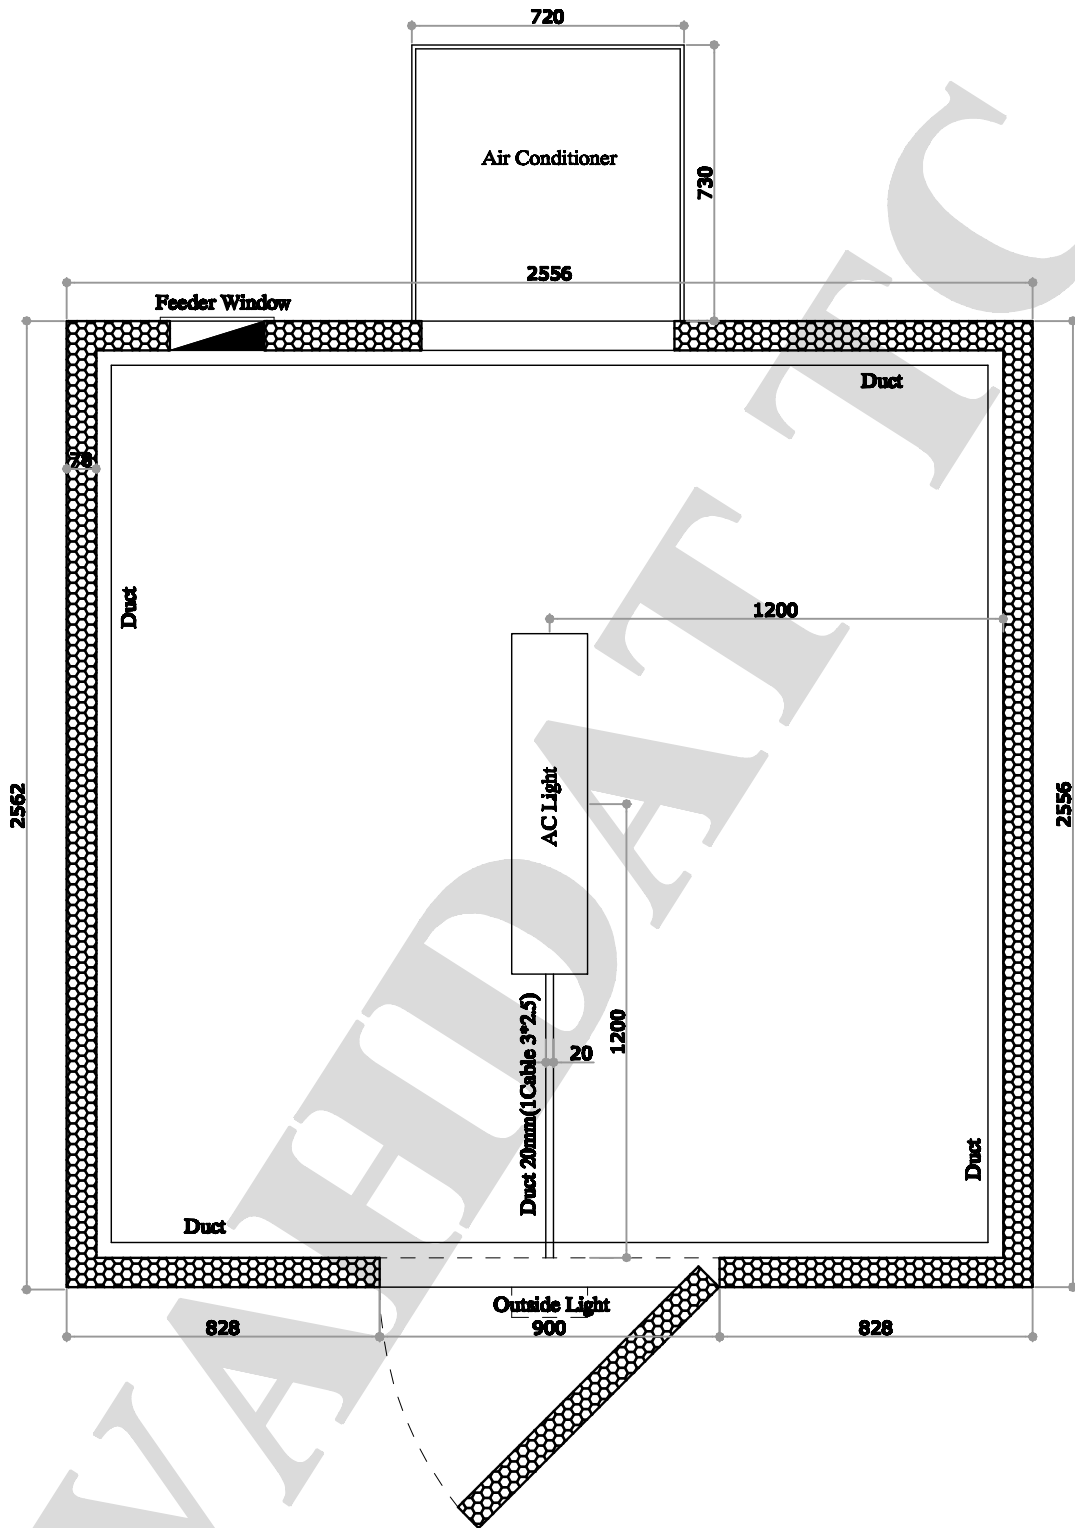

VAHDAT TC Co.

Plan

Scale : 1/20

VAHDAT TC Co.

Cable Tray Plan

Scale : 1/20

VAHDAT TC Co.

View A

Scale : 1/20

VAHDAT TC Co.

View B

Scale : 1/20

VAHDAT TC Co.

View C

Scale : 1/20

VAHDAT TC Co.

View D

Scale : 1/20

VAHDAT TC Co.

Detail A

View E

Scale : 1/20

VAHDAT TC Co.

View F

Scale : 1/20

VAHDAT TC Co.

View G

Scale : 1/20

VAHDAT TC Co.

Floor detail