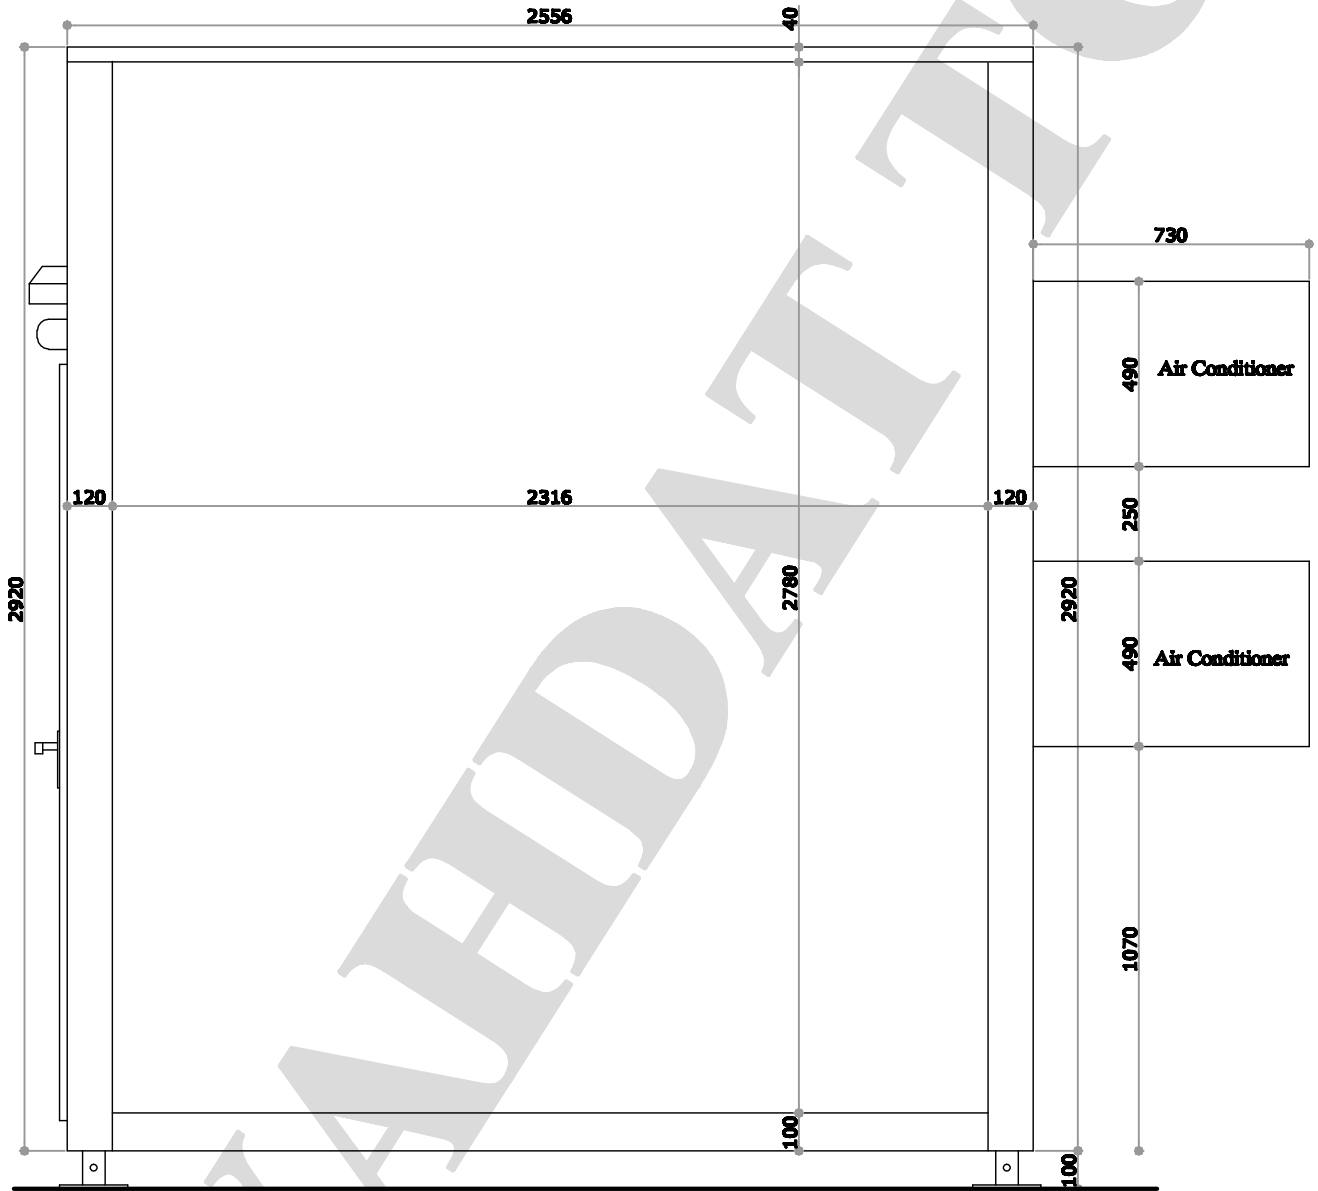

VAHDAT TC Co.

Plan

Scale : 1/20

VAHDAT TC Co.

Cable Tray Plan

Scale : 1/20

VAHDAT TC Co.

View A

Scale : 1/20

VAHDAT TC Co.

View B

Scale : 1/20

VAHDAT TC Co.

View C

Scale : 1/20

VAHDAT TC Co.

View D

Scale : 1/20

VAHDAT TC Co.

Detail A

View E

Scale : 1/20

VAHDAT TC Co.

View F

Scale : 1/20

VAHDAT TC Co.

View G

Scale : 1/20

VAHDAT TC Co.

Floor detail